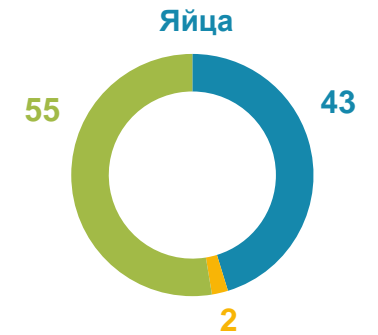

ПРОИЗВОДСТВО ОСНОВНЫХ ВИДОВ ПРОДУКЦИИ ЖИВОТНОВОДСТВА В ХОЗЯЙСТВАХ ВСЕХ КАТЕГОРИЙ УЛЬЯНОВСКОЙ ОБЛАСТИ

Темп производства
(2021 в % к 2020)

Удельный вес производства за 2021 год (в % к хозяйствам всех категорий)