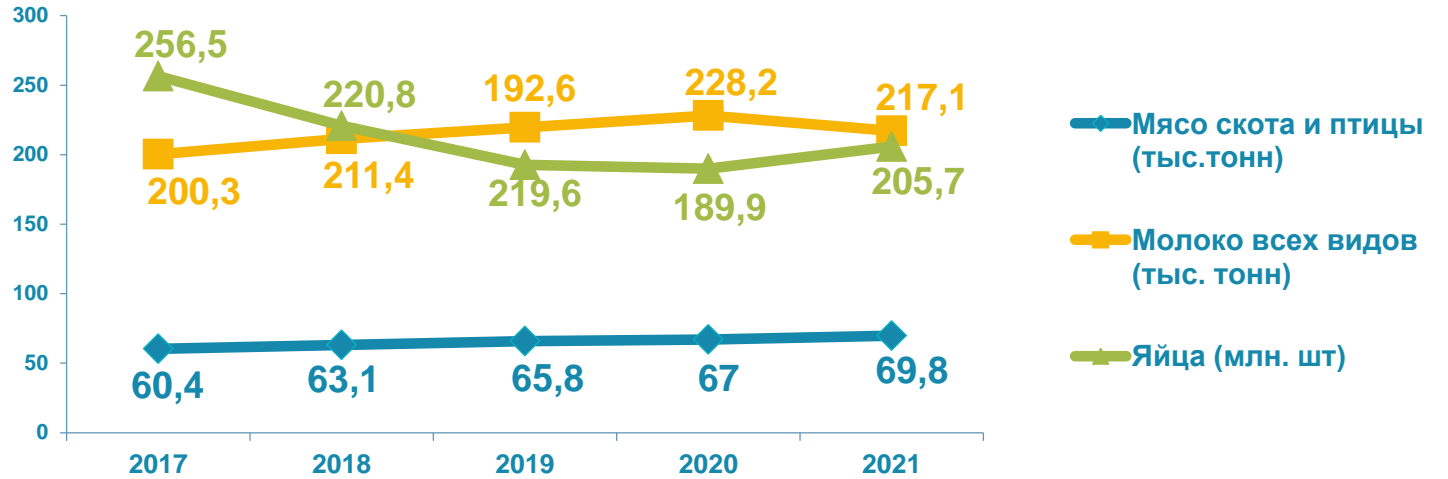

ПРОИЗВОДСТВО ОСНОВНЫХ ВИДОВ ПРОДУКЦИИ ЖИВОТНОВОДСТВА В ХОЗЯЙСТВАХ ВСЕХ КАТЕГОРИЙ УЛЬЯНОВСКОЙ ОБЛАСТИ

Темп производства
(2021 в % к 2020)

Удельный вес производства за 2021 год (в % к хозяйствам всех категорий)